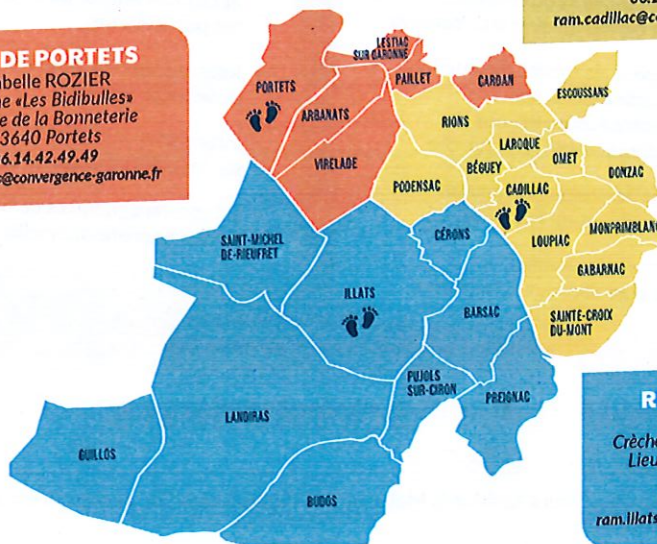

Relais Petite Enfance

INFORMER-ACCUEILLIR-ACCOMPAGNER

LIEUX D'ACCUEIL & CONTACTS

RPE DE PORTETS

Isabelle ROZIER
Crèche «Les Bidibulles»
21 Rue de la Bonneterie
33640 Portets
06.14.42.49.49
ram.portets@convergence-garonne.fr

POSSIBILITÉ DE RENDEZ-VOUS TOUS LES JOURS,
EN DEHORS DES PLACES DE PERMANENCES

LES RELAIS PETITE ENFANCE (RPE), INTERLOCUTEURS PRIVILÉGIÉS POUR LES FAMILLES, PARENTS, FUTURS PARENTS ET PROFESSIONNELS DE LA PETITE ENFANCE SUR LE TERRITOIRE CONVERGENCE GARONNE.